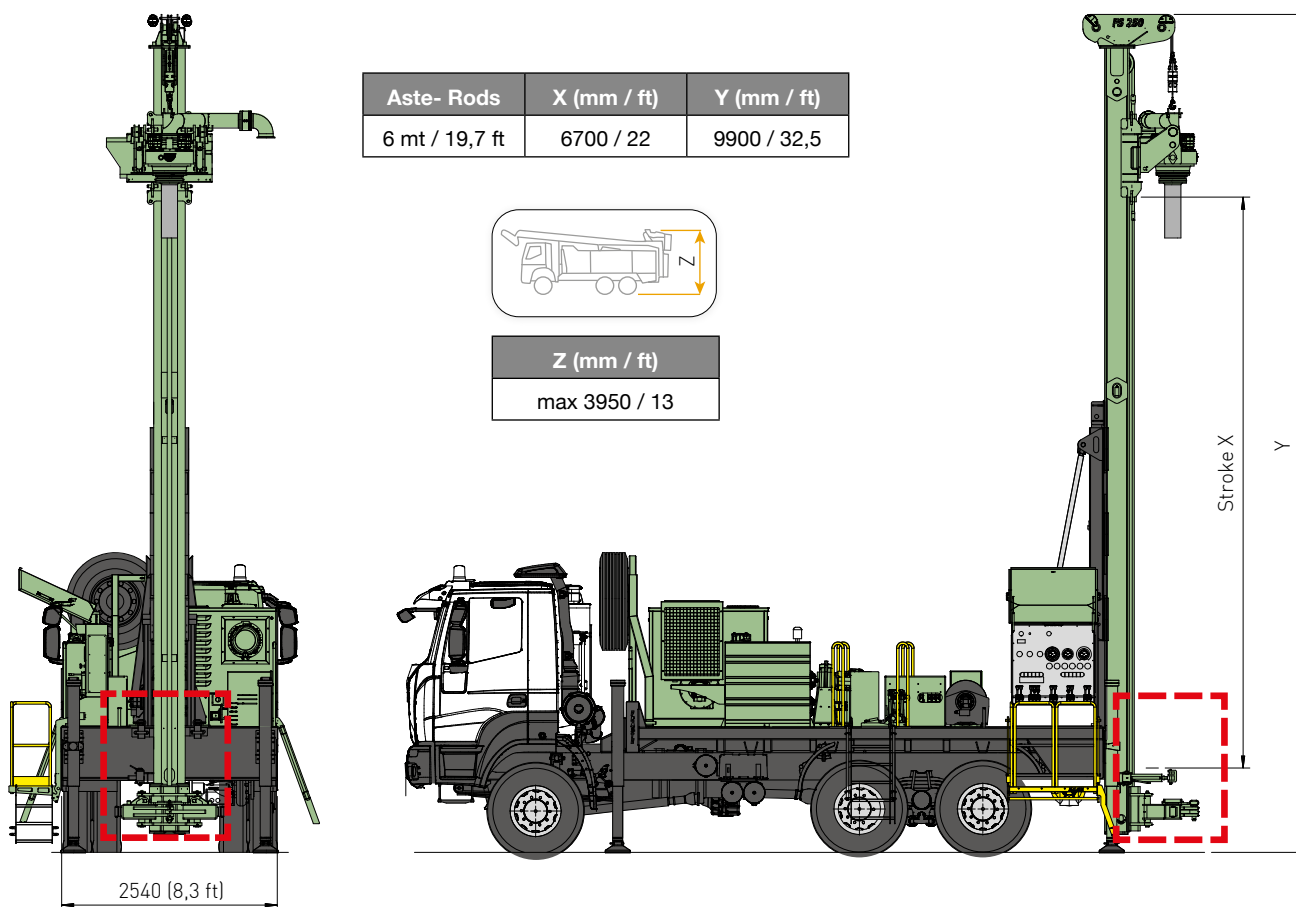

FS 250 T

ITALIAN DRILLING RIGS
MANUFACTURERS SINCE 1964

Dimensions

Aste- Rods	X (mm / ft)	Y (mm / ft)
6 mt / 19,7 ft	6700 / 22	9900 / 32,5

Z (mm / ft)
max 3950 / 13

I disegni sono puramente indicativi e le dimensioni potrebbero variare. Il camion può essere a 3 o 4 assi a seconda dell'allestimento.
 The drawings are merely indicative and the dimensions may vary. The truck can be 3 or 4 axles depending on the equipment.

MOTORE DIESEL	DIESEL ENGINE	
Potenza	Power	CAT / IVECO - Stage IIIA - Tier 3 - 175-522 Kw (238-700 Hp) CAT - Stage IV - Tier 4F - 205 Kw (275 Hp) CAT - Stage V - Tier 4F - 280-563 Kw (375-755 Hp) PTO from truck engine
ANTENNA	MAST	
Corsa testa di rotazione	Rotary head stroke	6700÷7600 mm (22÷25 ft)
Tiro	Pull-up	14000 daN (31473 lbf)
Spinta	Pull-down	8000 daN (17984 lbf)
TESTA ROTANTE	ROTARY HEAD	
Coppia max.	Max. torque	1860 daNm (13718 ft lbf)
Velocità max.	Max. speed	1250 rpm
MORSA	CLAMP	
Diametro	Diameter	70-350 mm (2,75"- 13,8")
CAPACITÀ DI PERFORAZIONE	RATED DRILLING DEPTH CAPACITY	** 300 mt (984 ft)

** Capacità ragionevolmente prevista, calcolata sui pesi teorici e reali dell'asta di perforazione ed esperienze sul campo. Sulla base del foro verticale, dritto e pulito, nonché alle perfette condizioni degli utensili e alla tecnica di foratura appropriata.**

**Capacity reasonably expected calculated on theoretical and actual drill pipe weights and field experiences. Based on vertical, straight and clean down hole as well as perfect tools conditions and appropriate drilling technique. **