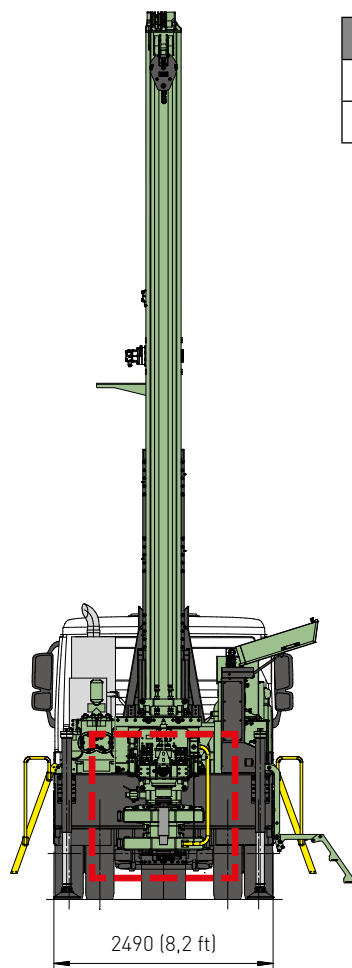

MULTIDRILL XL 170 T

ITALIAN DRILLING RIGS
MANUFACTURERS SINCE 1964

Dimensions

Aste- Rods	X (mm / ft)	Y (mm / ft)
4 mt / 13,1 ft	5700 / 18,7	8600 / 28,2
6 mt / 19,7 ft	6700 / 22	9600 / 31,5

Z (mm / ft)
max 4000 / 13,1

MOTORE DIESEL	DIESEL ENGINE	
Potenza	Power	CAT 7.1 - Stage IIIA - Tier 3-202 Kw (275 Hp) CAT 7.1 - Stage V - Tier 4F-129 Kw (173 Hp) PTO from truck engine
ANTENNA	MAST	
Corsa testa di rotazione	Rotary head stroke	4000-6000 mm (13,1-19,7 ft)
Tiro	Pull-up	12000 daN (26977 lbf)
Spinta	Pull-down	6800 daN (15287 lbf)
TESTA ROTANTE	ROTARY HEAD	
Coppia max.	Max. torque	1860 daNm (13718 ft lbf)
Velocità max.	Max. speed	1000 rpm
MORSA	CLAMP	
Diametro	Diameter	60-355 mm (2,3"- 14")
CAPACITÀ DI PERFORAZIONE	RATED DRILLING DEPTH CAPACITY	**250 mt (820 ft)

** Capacità ragionevolmente prevista, calcolata sui pesi teorici e reali dell'asta di perforazione ed esperienze sul campo. Sulla base del foro verticale, dritto e pulito, nonché alle perfette condizioni degli utensili e alla tecnica di foratura appropriata.**

**Capacity reasonably expected calculated on theoretical and actual drill pipe weights and field experiences. Based on vertical, straight and clean down hole as well as perfect tools conditions and appropriate drilling technique. **