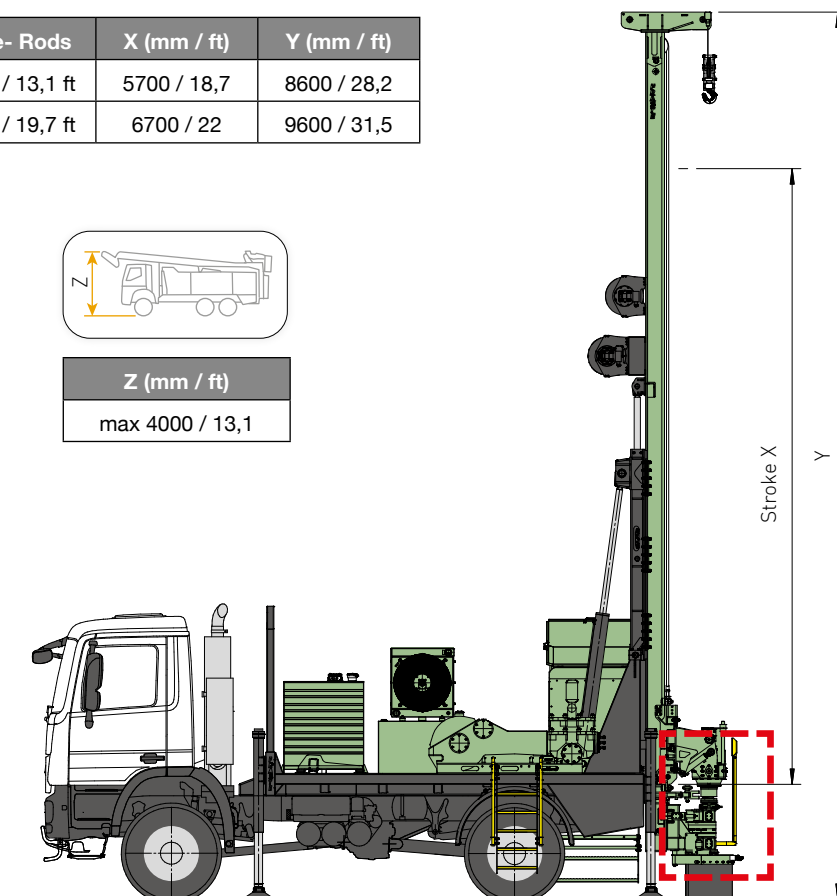

MULTIDRILL XL 170 T

ITALIAN DRILLING RIGS
MANUFACTURERS SINCE 1964

Dimensions

Aste- Rods	X (mm / ft)	Y (mm / ft)
4 mt / 13,1 ft	5700 / 18,7	8600 / 28,2
6 mt / 19,7 ft	6700 / 22	9600 / 31,5

Z (mm / ft)
max 4000 / 13,1

MOTORE DIESEL	DIESEL ENGINE	
Potenza	Power	CAT 7.1 - Stage IIIA - Tier 3-202 Kw (275 Hp) CAT 7.1 - Stage V - Tier 4F-129 Kw (173 Hp) PTO from truck engine
ANTENNA	MAST	
Corsa testa di rotazione	Rotary head stroke	4000-6000 mm (13,1-19,7 ft)
Tiro	Pull-up	12000 daN (26977 lbf)
Spinta	Pull-down	6800 daN (15287 lbf)
TESTA ROTANTE	ROTARY HEAD	
Coppia max.	Max. torque	1860 daNm (13718 ft lbf)
Velocità max.	Max. speed	1000 rpm
MORSA	CLAMP	
Diametro	Diameter	60-355 mm (2,3"- 14")
CAPACITÀ DI PERFORAZIONE	RATED DRILLING DEPTH CAPACITY	**250 mt (820 ft)

** Capacità ragionevolmente prevista, calcolata sui pesi teorici e reali dell'asta di perforazione ed esperienze sul campo. Sulla base del foro verticale, dritto e pulito, nonché alle perfette condizioni degli utensili e alla tecnica di foratura appropriata.**

**Capacity reasonably expected calculated on theoretical and actual drill pipe weights and field experiences. Based on vertical, straight and clean down hole as well as perfect tools conditions and appropriate drilling technique. **